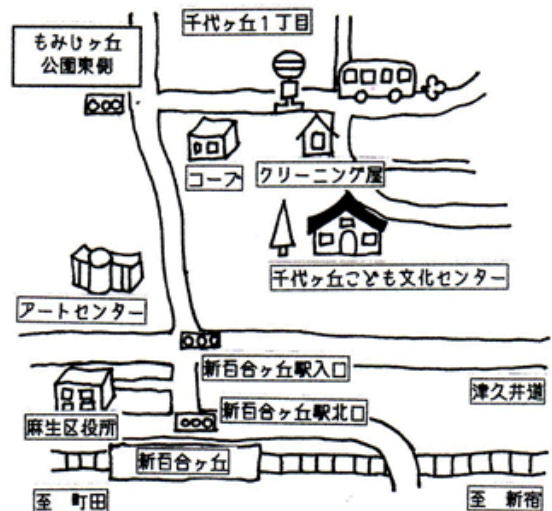

日曜日・祝日 9:30～18:00

休館日 12月29日～1月3日

音楽室のあるこ文

川崎市内の4つのこども文化センターには、
中学生・高校生のみなさんのための
音楽室があります。
楽器やバンドの練習ができます。
詳しくは各こども文化センターまで
お問い合わせください。

- ・南河原こども文化センター（幸区）
- ・小杉こども文化センター（中原区）
- ・宮崎こども文化センター（宮前区）
- ・白山こども文化センター（麻生区）

HP/Instagram

↑HP↑

↑Instagram↑

アクセス

住所：215-0005
麻生区千代ヶ丘1-20-60
TEL：044-955-1535

新百合ヶ丘駅から徒歩約15分

- ◆個人情報保護・犯罪被害防止の観点から、原則として、行事や施設内で撮影した写真や動画は、インターネット上（SNS・ブログ・ホームページ等）へ公開しないでください。
- ◆こども文化センター及び、わくわくプラザに関わる意見・要望等は、千代ヶ丘こども文化センター（955-1535）又は公益財団法人かわさき市民活動センター（430-5603）までお寄せください。なお、お問い合わせ内容の正確な把握とサービス向上のために、通話の内容を録音する場合がございます。予めご了承ください。
- ◆広報のため活動風景を撮影し、ホームページやSNSに掲載する場合があります。また、施設内に掲示します。

— 6月のイベント —

交流ボッチャ

6月13日(土)
13:30~15:00

- ・申込、定員、参加費：なし
- ・対象：どなたでも
- ・持ち物：飲み物

簡単なルールなので、初めてでも楽しめます☆みんなであそぼう！

スポーツクラブ「キャップ落とし」

6月17日(水)
15:30~16:15

- ・申込、定員、参加費：なし
- ・対象：小学生以上
- ・持ち物：飲み物

手の甲にキャップを乗せたまま、相手のキャップを落とすバトルです！

ちよこぶんで囲碁を楽しもう

6月14日(日)、6月28日(日)
10:00~11:30

- ・対象：小学生以上
- ・定員：10組 ・参加費：なし

避難訓練

6月15日(月)

けん玉検定

6月18日(木)、6月29日(月)
15:30~16:30