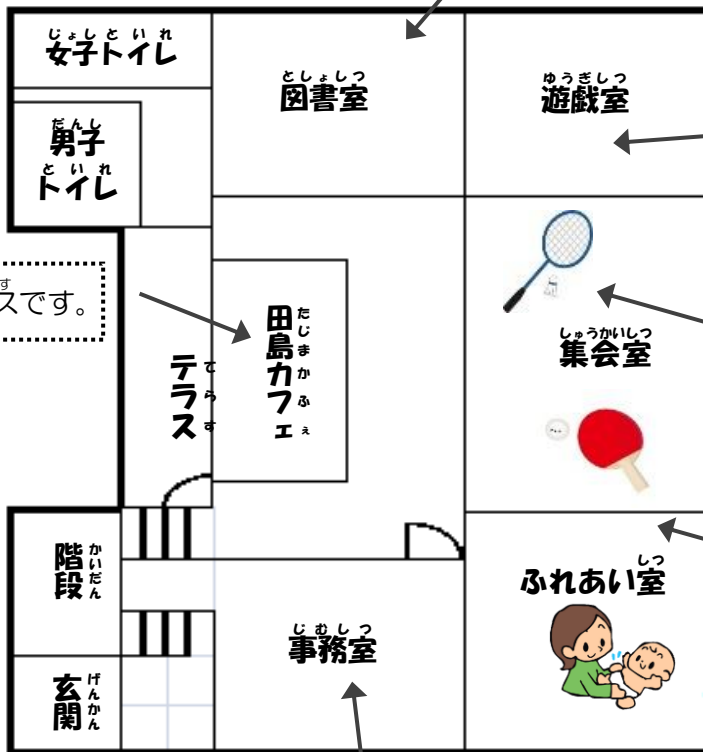

にゅうがく しんきゅう
ご入学・進級おめでとうございます！！

こんねんど ぶんかせんたー たくさんあそび き 来て くださ いね。 お待ち して おります ♪

ぶんかせんたー
**こども文化センターって
どんなところ？**

さい さい とも だれ だれ あそ せつ
☆0歳～18歳までのお友だちなら誰でも遊べる施設です。

かいかんじかん げつようび とうようび
開館時間…月曜日～土曜日 9:30～21:00まで
にちようび じゅくじつ
日曜日・祝日 18:00まで

*18:00以降の利用は中学生以上です。
(保護者同伴であれば、小学生以下も18:00以降の利用ができます)
*未就学児の利用は、保護者の同伴が必要になります。

12月29日～1月3日を除く毎日やっているよ！
わからないことがあったら、声をかけてね！

ねんせい
1年生のみなさんへ

1年生になるとひとりでこども文化センターへあそび
に来ることができます。
入館表におうちの人の電話番号を書く欄があります
ので、電話番号を覚えてくるか、メモを持ってくるな
どしてください。

ほん まんが が 置いて あります。
静かに読書や学習をする部屋です。

しせつしょうかい
施設紹介

いんしょくすぺーす
飲食スペースです。

ボードゲームやマンカラ、
ベイブレード等のおもちゃ
で遊ぶことができます。
(一部飲食スペースあり
ます)

ボール遊びや卓球
バドミントンなど、身体を
動かして遊ぶ部屋です。

みしゅうがくじつ ほごしゅせんよう
未就学児連れ保護者専用の
部屋です。授乳スペース、お
むつ替え台があります。