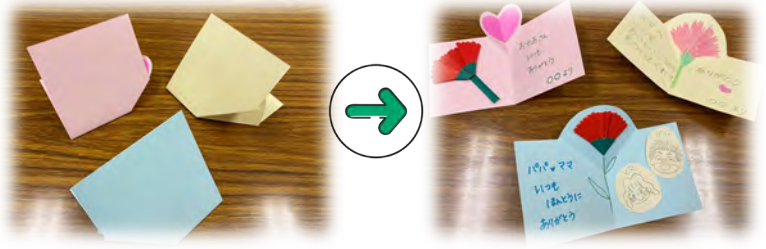

EVENT

サンキューカードづくり

- ◇ 日にち：5月7日（木）
- ◇ 時間：午後3：00～3：30ごろ
- ◇ おうちの人にかんしゃのきもちを
かいてプレゼントしよう！
- 参加費：無料 ひとり1まいまで

※写真は作品例です。

★バルーンであそぼう★

- ◇ 日にち：5月13日（水）
- ◇ 時間：午後2：30～3：30ごろ
- ◇ 参加費：無料
- ◇ 持ち物：45Lくらいの大きなふくろ

※写真は昨年の様子です。