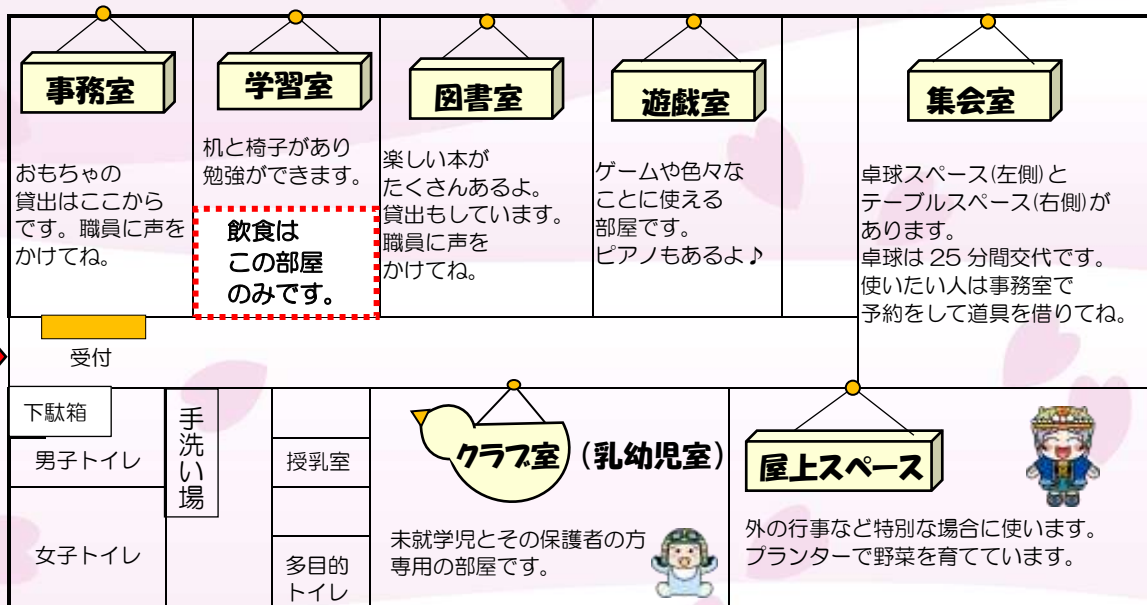

日進町こども文化センターだより 中高生版

かわさき市民活動センター 川崎市日進町こども文化センターは、公益財団法人かわさき市民活動センターが運営しています。

日進町こども文化センター：川崎区堤根 34-15 ふれあいプラザかわさき 3F

☎044-230-1818 わからないことがあれば、おでんわください。

HPはこちらから！
毎月更新しています。

開館時間 【月～土曜】 9：30～21：00
【日曜・祝日】 9：30～18：00
【開館日】 年末年始（12/29～1/3）を除く毎日

ご入学・ご進級おめでとうございます！

こども文化センターは高校卒業（18歳）まで利用できます。
勉強や遊びの場としてご利用ください。
来館の際はルールやマナーを守って利用しましょう。

- 入館票には緊急連絡先の記載をお願いします。館内での怪我や事故など、ご家庭への緊急連絡に利用します。
- 飲食については学習室のみでお願いします。ゴミはお持ち帰りください。**
- 自転車やキックボードではなく歩いてご来館ください。
- 子どもたちのみでエレベーターは乗らないでください。又、階段の駆け上がり駆け下りは危ないので止めましょう。
- ウォータースタンドを設置しています。ご利用の際は、マイボトルをご持参ください。
- 中学生は学校指定の制服・体操服等では来館できません。私服に着替えてから来館するようお願いします。**
- 個人情報保護・犯罪被害防止の観点から、原則として行事や施設内で撮影した写真や動画はインターネット上（SNS・ブログ・ホームページ等）へ公開しないでください。
- 忘れ物の保管期間は**3か月**です。期限を過ぎたものに関しましては、処分させていただきますので、お早めのお引き取りをお願いします。

館内紹介 & 見取り図

集会室で遊ぼう！

フラフープ・縄跳び・フリスビー・ツイスターで遊べる日だよ！事務室で予約をしてね！

※イベント中は卓球ができません。

4/10(金)、27(月) 14:00～18:00

対象：小中学生

定員：なし

申込み：当日事務室にて