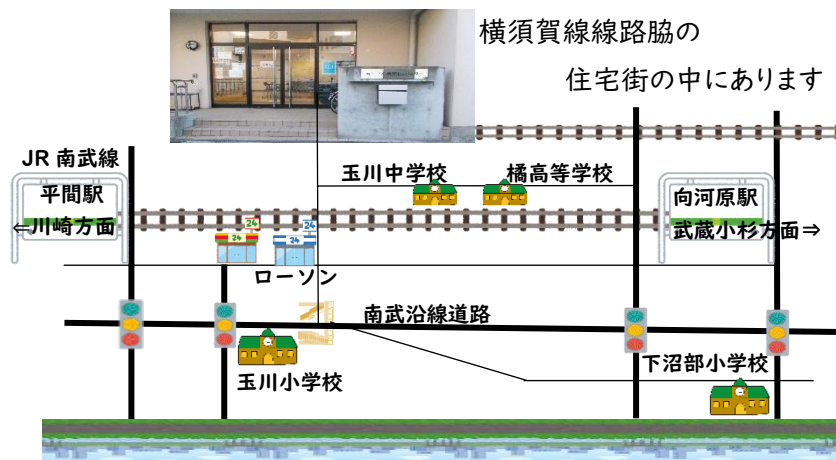

施設の利用について

こども文化センターは児童福祉関係者や市民活動団体のみなさまの活動拠点としてもご利用いただけます。ぜひご活用ください。

団体利用の例…行事・会議・作業・スポーツ等

・10:00～12:00

・12:00～概ね14:00

※小学生、中学生の来館時刻により、利用可能日・時間が変わる場合があります。

・18:00～20:45

●団体利用

団体登録を行うことで、事前予約をして各室を占有しての利用することができます。座卓や椅子、卓球台などの利用も可能です

※団体とは2名以上で構成された組織とします

※団体登録方法、利用の申請等、詳細については各館にお問い合わせください

●印刷機の利用

印刷機の貸し出しを行っております。チラシや会報等の印刷にご利用ください。

※利用料として製版代100円(1原稿につき)+インク代印刷枚数1~99枚まで80円(100枚追加ごとに30円加算)いただきます。

※コピー用紙は原則ご持参ください。

臨時職員募集

★行事の手伝い ★子どもたちのサポート ★施設の美化

Line 応募↓

勤務時間： こども文化センター 9時30分から21時までの指定された時間
わくわくプラザ 放課後から19時までの指定された時間

勤務日数： 応相談、シフト制 1日の勤務時間は3~5時間程度

給与・待遇： 基本時給 1306円(予定) 条件によって手当があります
交通費 1回の勤務につき2500円上限の実費弁償、有給休暇あり

興味のある方は、玉川こども文化センターまでお気軽にお問い合わせください。Lineからの応募もできます。

ボランティア募集

子どもたちが安全安心に過ごせるよう、遊びや行事のサポートをしていただける方を募集しています。ご興味のある方は、直接こども文化センターまでご連絡ください。たくさんの方々に様々な関わり方で、こども文化センター・わくわくプラザ事業にご協力いただいています。

【活動例】読み聞かせ・特技を生かした行事の講師(陶芸、書道、おりがみ)など

高校生ボランティアも募集中

身近な場所で「地域の役に立ちたい」と思っている高校生の皆様のご応募もお待ちしております。児童福祉や教育系への進学やお仕事に興味のある方もぜひお問い合わせください。

こども文化センター地図

JR南武線平間駅から徒歩で約10分

横須賀線線路脇の

住宅街の中にあります

● 毎月の主な行事予定

● 詳細はホームページをご覧ください。

● ・ぬりえ大賞・ウォールアート

● ・玉川チャレンジ・簡単工作

● ・卓球の日

● 【幼児親子対象】

● ・ぷちたまひろば&測定会

● ・ストレッチ体操

*こども文化センター及びわくわくプラザに関わるご意見・ご相談等は、玉川こども文化センター(044-433-8546)または公益財団法人かわさき市民活動センター青少年事業課(044-430-5603)までお寄せください。なお、お問い合わせ内容の正確な把握とサービス向上のために、通話の内容を録音する場合がございます。予めご了承ください。

*個人情報保護・犯罪被害防止の観点から、原則として、行事や施設内で撮影した写真や動画は、インターネット上(SNS・ブログ・ホームページ等)へ公開しないでください。