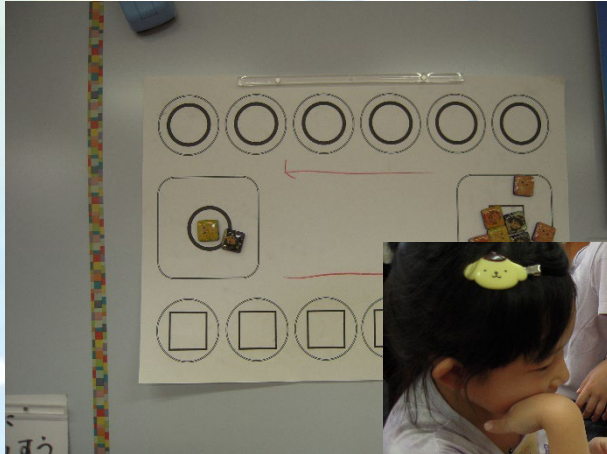

わくわくプラザからのお願い

- ・持ち物には必ず記名をお願いします。

これからの季節、かさや長靴、水筒の取り違えが多くなります。

お名前がないと取り違えのご連絡が出来なくなりますので、持ち物には必ずお名前を記入してください。

5月の活動風景

マンカラ教室

マンカラの基本ルールをおぼえてみんなでマンカラを楽しみました。

おはじきをすすめる方向を確認します。