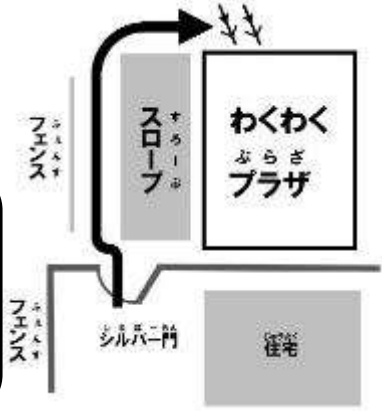

今月の子ども会議は6日(月)午後に行予定です。欠席のリーダーさんは連絡してね！

みやごん

ねが おしらせとお願い

ちゅうりん す ペース 駐輪スペースについて

4/17 (金) と 4/20 (月)
学校保護者懇談会開催日の
わくわくプラザ運営について

学校保護者懇談会開催日は、わくわくプラザ利用者が大幅に増加することが予想されます。

そのため当日は机を撤去し、来室者全員で映画鑑賞をします。学習やおみやげなど自由時間は、懇談会終了後、保護者への児童引き渡し後になります。

また、当日はお迎え児童の引き渡しや、登録受付などを行う場合、お待たせいたしますことをご了承ください。皆様のご理解とご協力をお願いいたします。

自転車で送迎の際、近隣住宅付近に駐輪すると、出入庫の妨げとなるため、短時間であっても所定の場所への駐輪をお願いします。

右記駐輪場所が工事等で駐輪できない時は、お手数ですが正門横（入って左側）の駐輪スペースをご利用ください。
※お急ぎでも校庭や門の外には停めないでください！校内では自転車はおしめてください