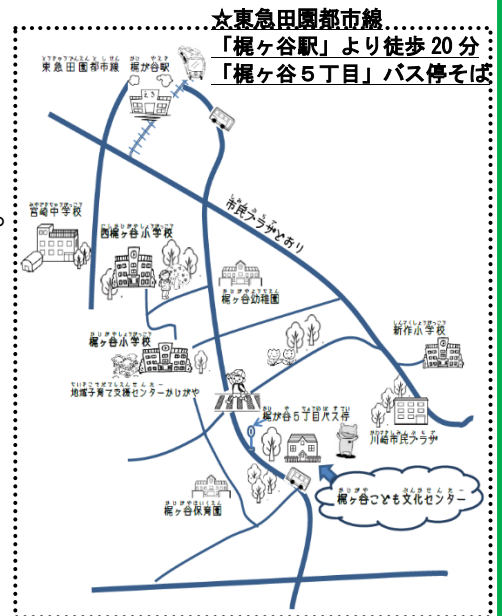

# こども文化センター

## たより

〒213-0015 川崎市高津区梶ヶ谷6-1-10 (TEL:044-852-4542)

川崎市梶ヶ谷こども文化センターは公益財団法人かわさき市民活動センターが運営しています。

## 梶ヶ谷こども文化センターは

小学生・中高生だけでなく乳幼児親子から高齢者まで、様々な世代が出会い“つながる”施設です。

子どもたちの利用の少ない午前中から放課後までの時間帯や夜間は、乳幼児サークル・趣味の集まり・地域の会議などにご利用いただけます。ぜひ、お気軽にご活用ください。

- ❖ 0歳～18歳なら誰でも遊べる場所です。  
(登録や利用料金は必要ありません)
- ❖ 行事等に参加する際は、参加費がかかる場合があります。
- ❖ 児童の健全育成・市民活動に携わる機関又は団体の方に利用には登録が必要です。
- ❖ 開館日：年末年始(12/29～1/3)を除く毎日
- ❖ 開館時間：平日/土曜 9時30分～21時まで  
日曜/祝日は9時30分～18時まで
- ❖ 駐車スペースはありません。  
ご利用の際は公共交通機関でおこしください。