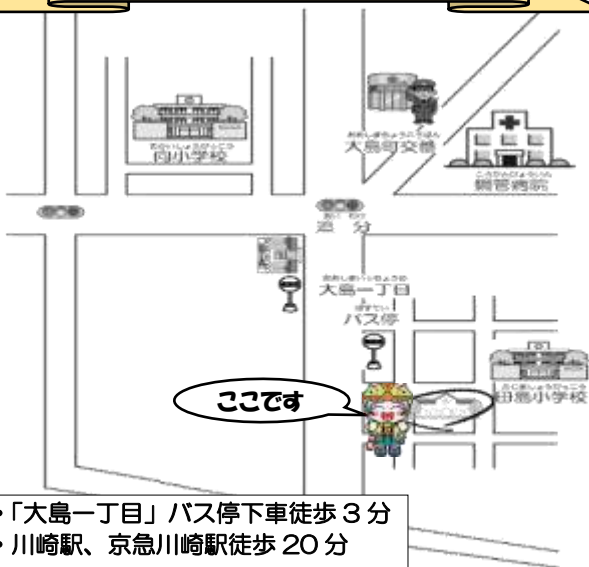

★詳しくは渡田こども文化センターへお問い合わせください。

本の貸し出しを行っています

おひとり2週間4冊までです。

乳幼児ルームの育児本や絵本、

図書室のマンガなどいろいろあります♪

事務室の受付までお気軽にどうぞ♪

渡田こ文へのアクセス

- ・「大島一丁目」バス停下車徒歩 3分
- ・川崎駅、京急川崎駅徒歩 20分