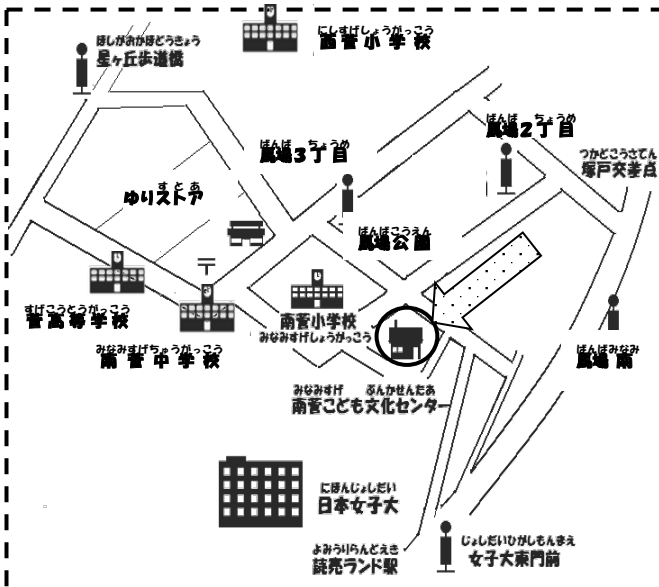

南菅こども文化センターはココ!

運営協議会共催

みなみっこ食堂

今回のこども食堂は、南菅小学校3年生が、総合学習で学び考えてくれたメニューをお届けします。こ文の畑でとれた野菜を使います!!

■日時: **3月26日(木) 17:30~19:30**

■対象: どなたでも

※30分ごとの交代制となります。

※小学生の18時以降のご利用は保護者同伴となります。

■定員: 30名程度 ■申込: ~3/15(日)

■費用: 幼児 100円、小学生 200円
中学生以上 300円

メニュー

たきこみごはん

けんちんじる ほか

みりよく 魅力いっぱい! 南菅こども文化センター

① 室内で体を動かせる! (集会室)

卓球、ミニテニス、バドミントン・フリスビー・一輪車などを借りて遊べます。