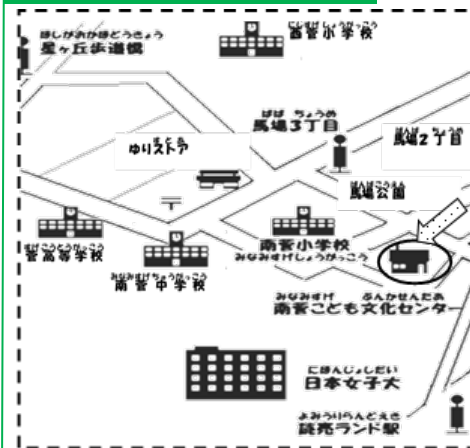

## ビビちゃんと♪ Vol.36

♥日時：**3月18日（水）10:30~11:15（予定）**

♥対象：0歳~未就学児

♥定員：10組

♥持ち物：タオル・水筒

※汚れても良い服装で参加して下さい

♥参加費：**100円（材料費）**

♥申込期間：~3/15(日)

親子で楽しむおんがくのあそびば「ビビちゃんと♪」3月は春を体いっぱい感じましょう！「キャバツの中から」で手遊びをしたり、「ちょうちょ」の歌を歌いながらちょうちょになりきって飛び回ろうと思います！もしかしたら去年好評だった「子育てカルタ」もやっちゃうかも！？3月生まれのお友達のプチお誕生日会、わくわくクラブはキットパス&フラワーペーパーを使った「手形でつくる桜の木」沢山のご参加、お待ちしております！

## こども文化センター地図

公益財団法人  
かわさき市民活動センター  
川崎市 南菅こども文化センターは、公益財団法人かわさき市民活動センターが運営しています。

団体利用の例…行事・会議・作業・スポーツ等

【利用できる時間帯】

①9:30~12:00

②12:00~概ね14:30

※小学生、中学生の来館時刻により、利用可能日・時間が変わる場合があります。

③18:00~20:30